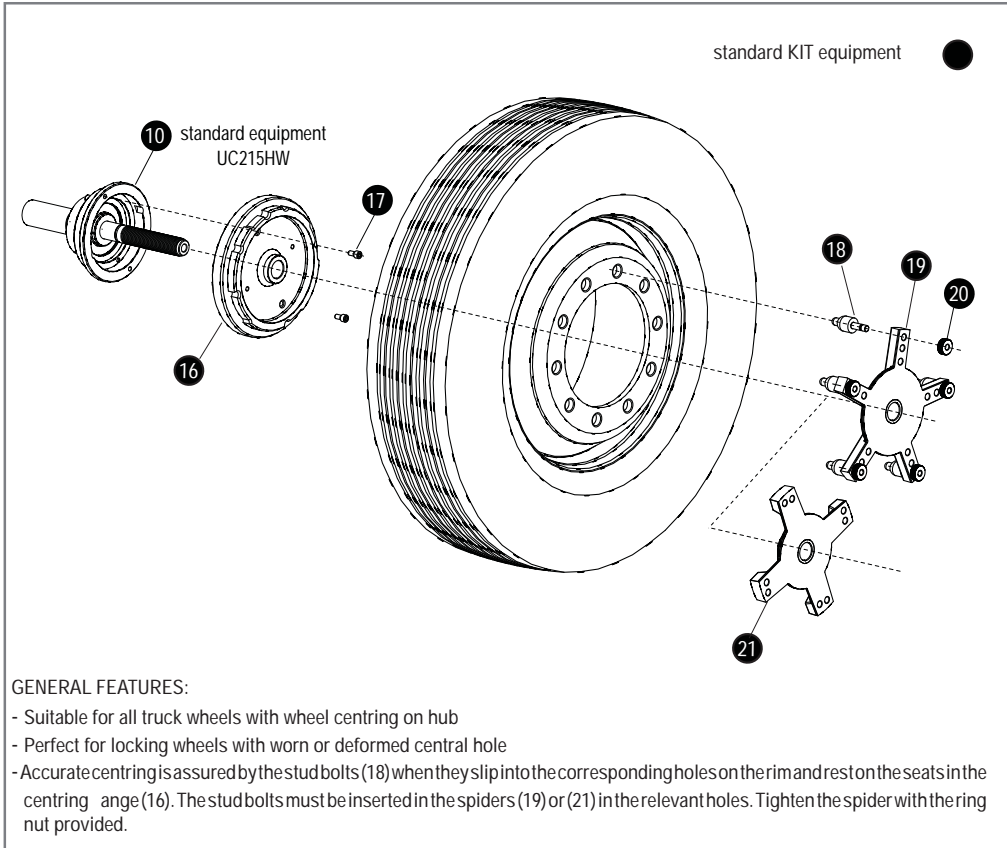

SR215/2
centering
kit
41FF67879

ITEM	CODE	DESCRIPTION	DATA
16	40FF67880	centring ange	
17	312120119	screw	TCEI M10x20 UNI5931 (2 pieces)
18	40FF67883	stud bolt	(5 pieces)
19	40FF67881	5-armed spider	10 holes on Ø 225 10 holes on Ø 285,75 10 holes on Ø 335
20	40FF67916	locking	(5 pieces)
21	40FF67882	4-armed spider	8 holes on Ø 275 8 holes on Ø 285,75