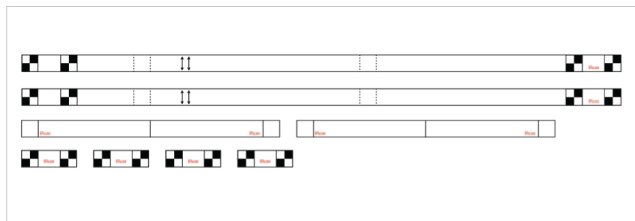

AROUND VIEW MONITORING

VW AVM
CSC0804-01

HONDA AVM
CSC1004-02

HONDA AVM
CSC1004-03

HYUNDAI/KIA AVM
CSC1004-04

NISSAN AVM
CSC1004-11

TOYOTA AVM
CSC1004-10

MITSUBISHI AVM
CSC1004-09