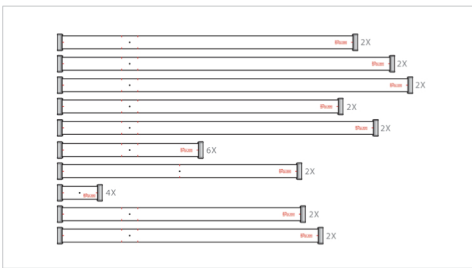

AROUND VIEW MONITORING

VW AVM
CSC0804-01

HONDA AVM
CSC1004-02

HONDA AVM
CSC1004-03

HYUNDAI/KIA AVM
CSC1004-04

NISSAN AVM
CSC1004-11

TOYOTA AVM
CSC1004-10

MITSUBISHI AVM
CSC1004-09

CADILLAC AVM
CSC1004-06

REAR COLLISION WARNING

VW RCW
CSC806-01

NISSAN RCW
CSC1006/03

NISSAN RCWII
CSC1006/05

MERCEDES RCW
CSC1006/01

MERCEDES RCWII
CSC1006/02