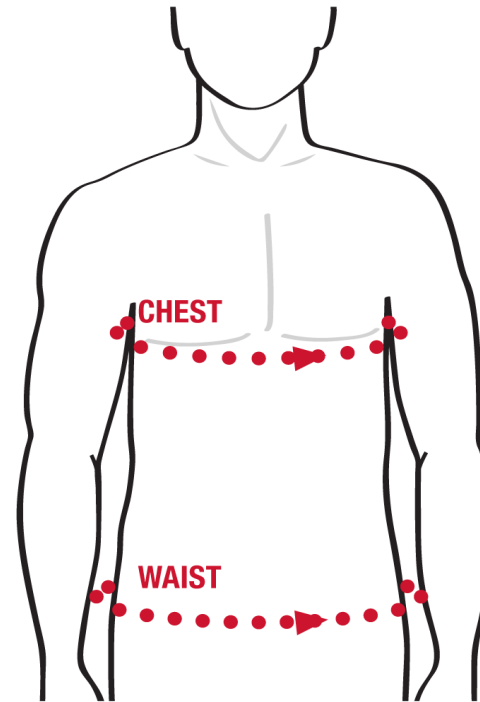

MENS

MILWAUKEE[®] SIZING GUIDE

FOR BEST FIT, MEASURE BODY AT SPECIFIED POINTS AND MATCH MEASUREMENT TO APPROPRIATE SIZE RANGE.

SIZE	S	M	L	XL	2X	3X
CHEST	38" – 40"	40" – 42"	42" – 44"	44" – 46"	46" – 48"	48" – 50"
(in/cm)	96,5 cm – 101,6 cm	101,6 cm – 106,7 cm	106,7 cm – 111,8 cm	111,8 cm – 116,8 cm	116,8 cm – 121,9 cm	121,9 cm – 127 cm
WAIST	30" – 32"	32" – 34"	34" – 36"	36" – 38"	38" – 40"	40" – 42"
(in/cm)	76,2 cm – 81,3 cm	81,3 cm – 86,4 cm	86,4 cm – 91,4 cm	91,4 cm – 96,5 cm	96,5 cm – 101,6 cm	101,6 cm – 106,7 cm